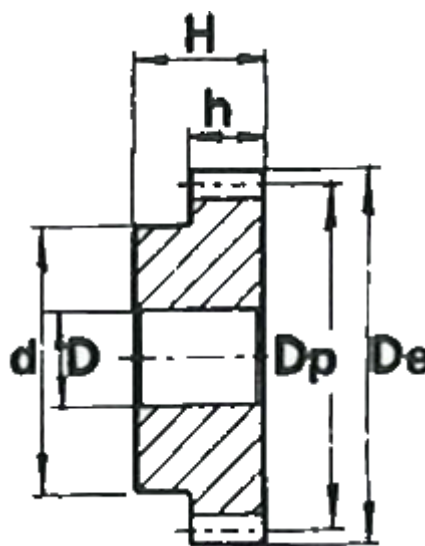

Varenummer: 616501040020
Beskrivelse: Cylindrisk tandhjul med nav
20 tdr. Modul 4

Mål

Antal tænder = 20
d = 60
D = 15
De = 88
Deling (Pitch) = 12.5664
Dp = 80
H = 60
h = 40

Modul = 4